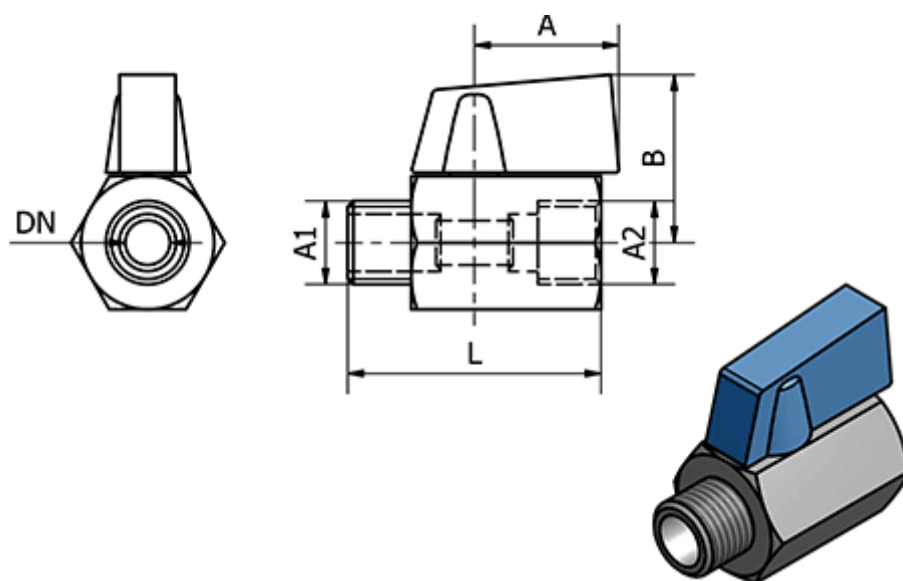

Varenummer: 58637702ES
Beskrivelse: Mini kuglehane 377.02-ES, - G 3/8"
Mini kuglehane

Mål

A	= 22.8
B	= 26.5
DN	= 7
Gevind A1	= G 3/8"
Gevind A2	= G 3/8"
L	= 50